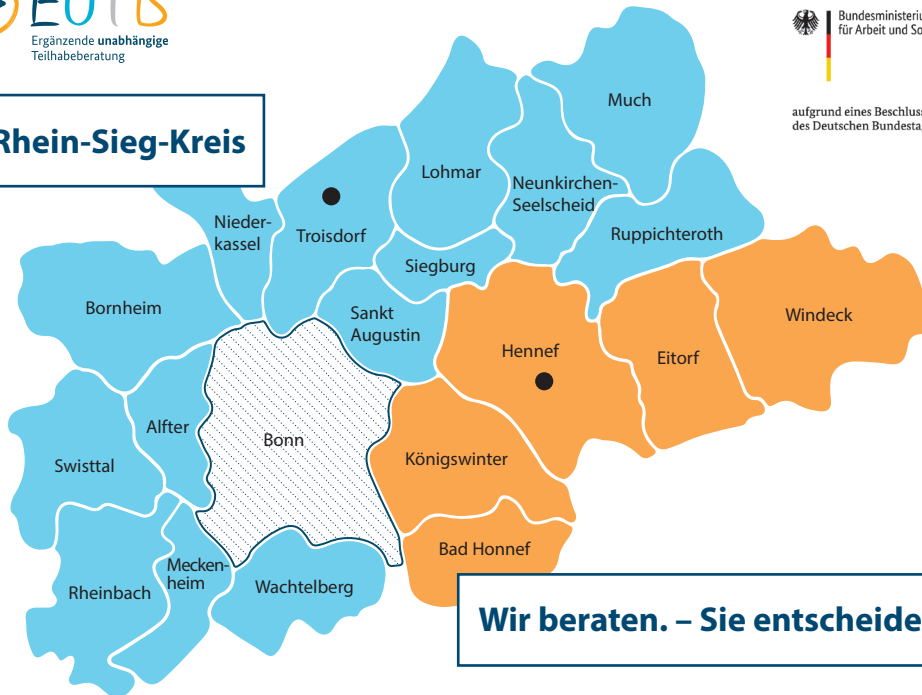

Rhein-Sieg-Kreis

Wir beraten. – Sie entscheiden.

EUTB des Paritätischen im Rhein-Sieg-Kreis

Landgrafenstraße 1

53842 Troisdorf

☎ 02241 20 14 296

✉ teilhabeberatung-rhein-sieg@paritaet-nrw.org

www.rhein-sieg.paritaet-nrw.org